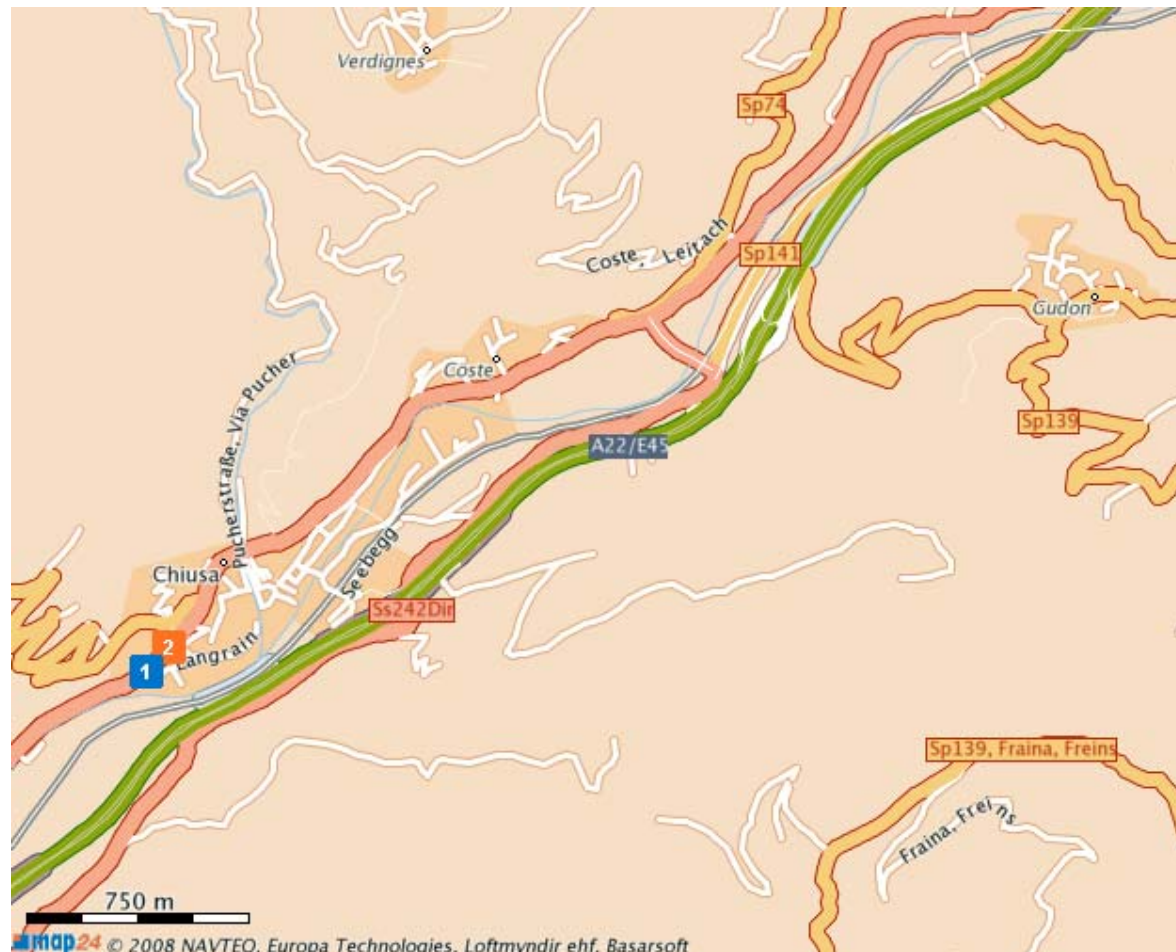

## Beschreibung der Anfahrt zum Dürer Saal in Klausen

### Autobahnausfahrt Klausen

(Sowohl von Innsbruck als auch von Bozen kommend):

Beim Verlassen der A22 an der Autobahnausfahrt Klausen ("Klausen-Gröden") fahren Sie Richtung Klausen-Zentrum.

Nachdem Sie die Ortseinfahrt Klausen passiert haben, bleiben Sie auf der Straße Leitach (SS12) und folgen Sie dem Straßenverlauf für 2 km.

Beim Verlassen der Straße Leitach (SS12) wenden Sie rechts in die Straße „Auf der Frag“ (SS12).  
Folgen Sie dem Straßenverlauf für 10 m.

Ziel (Dürer Saal - Auf der Frag 1, „Stadtmuseum“)

Parkmöglichkeiten finden Sie rund um das Stadtzentrum von Klausen.

Gute Anreise!

Nr. 1: Dürer Saal